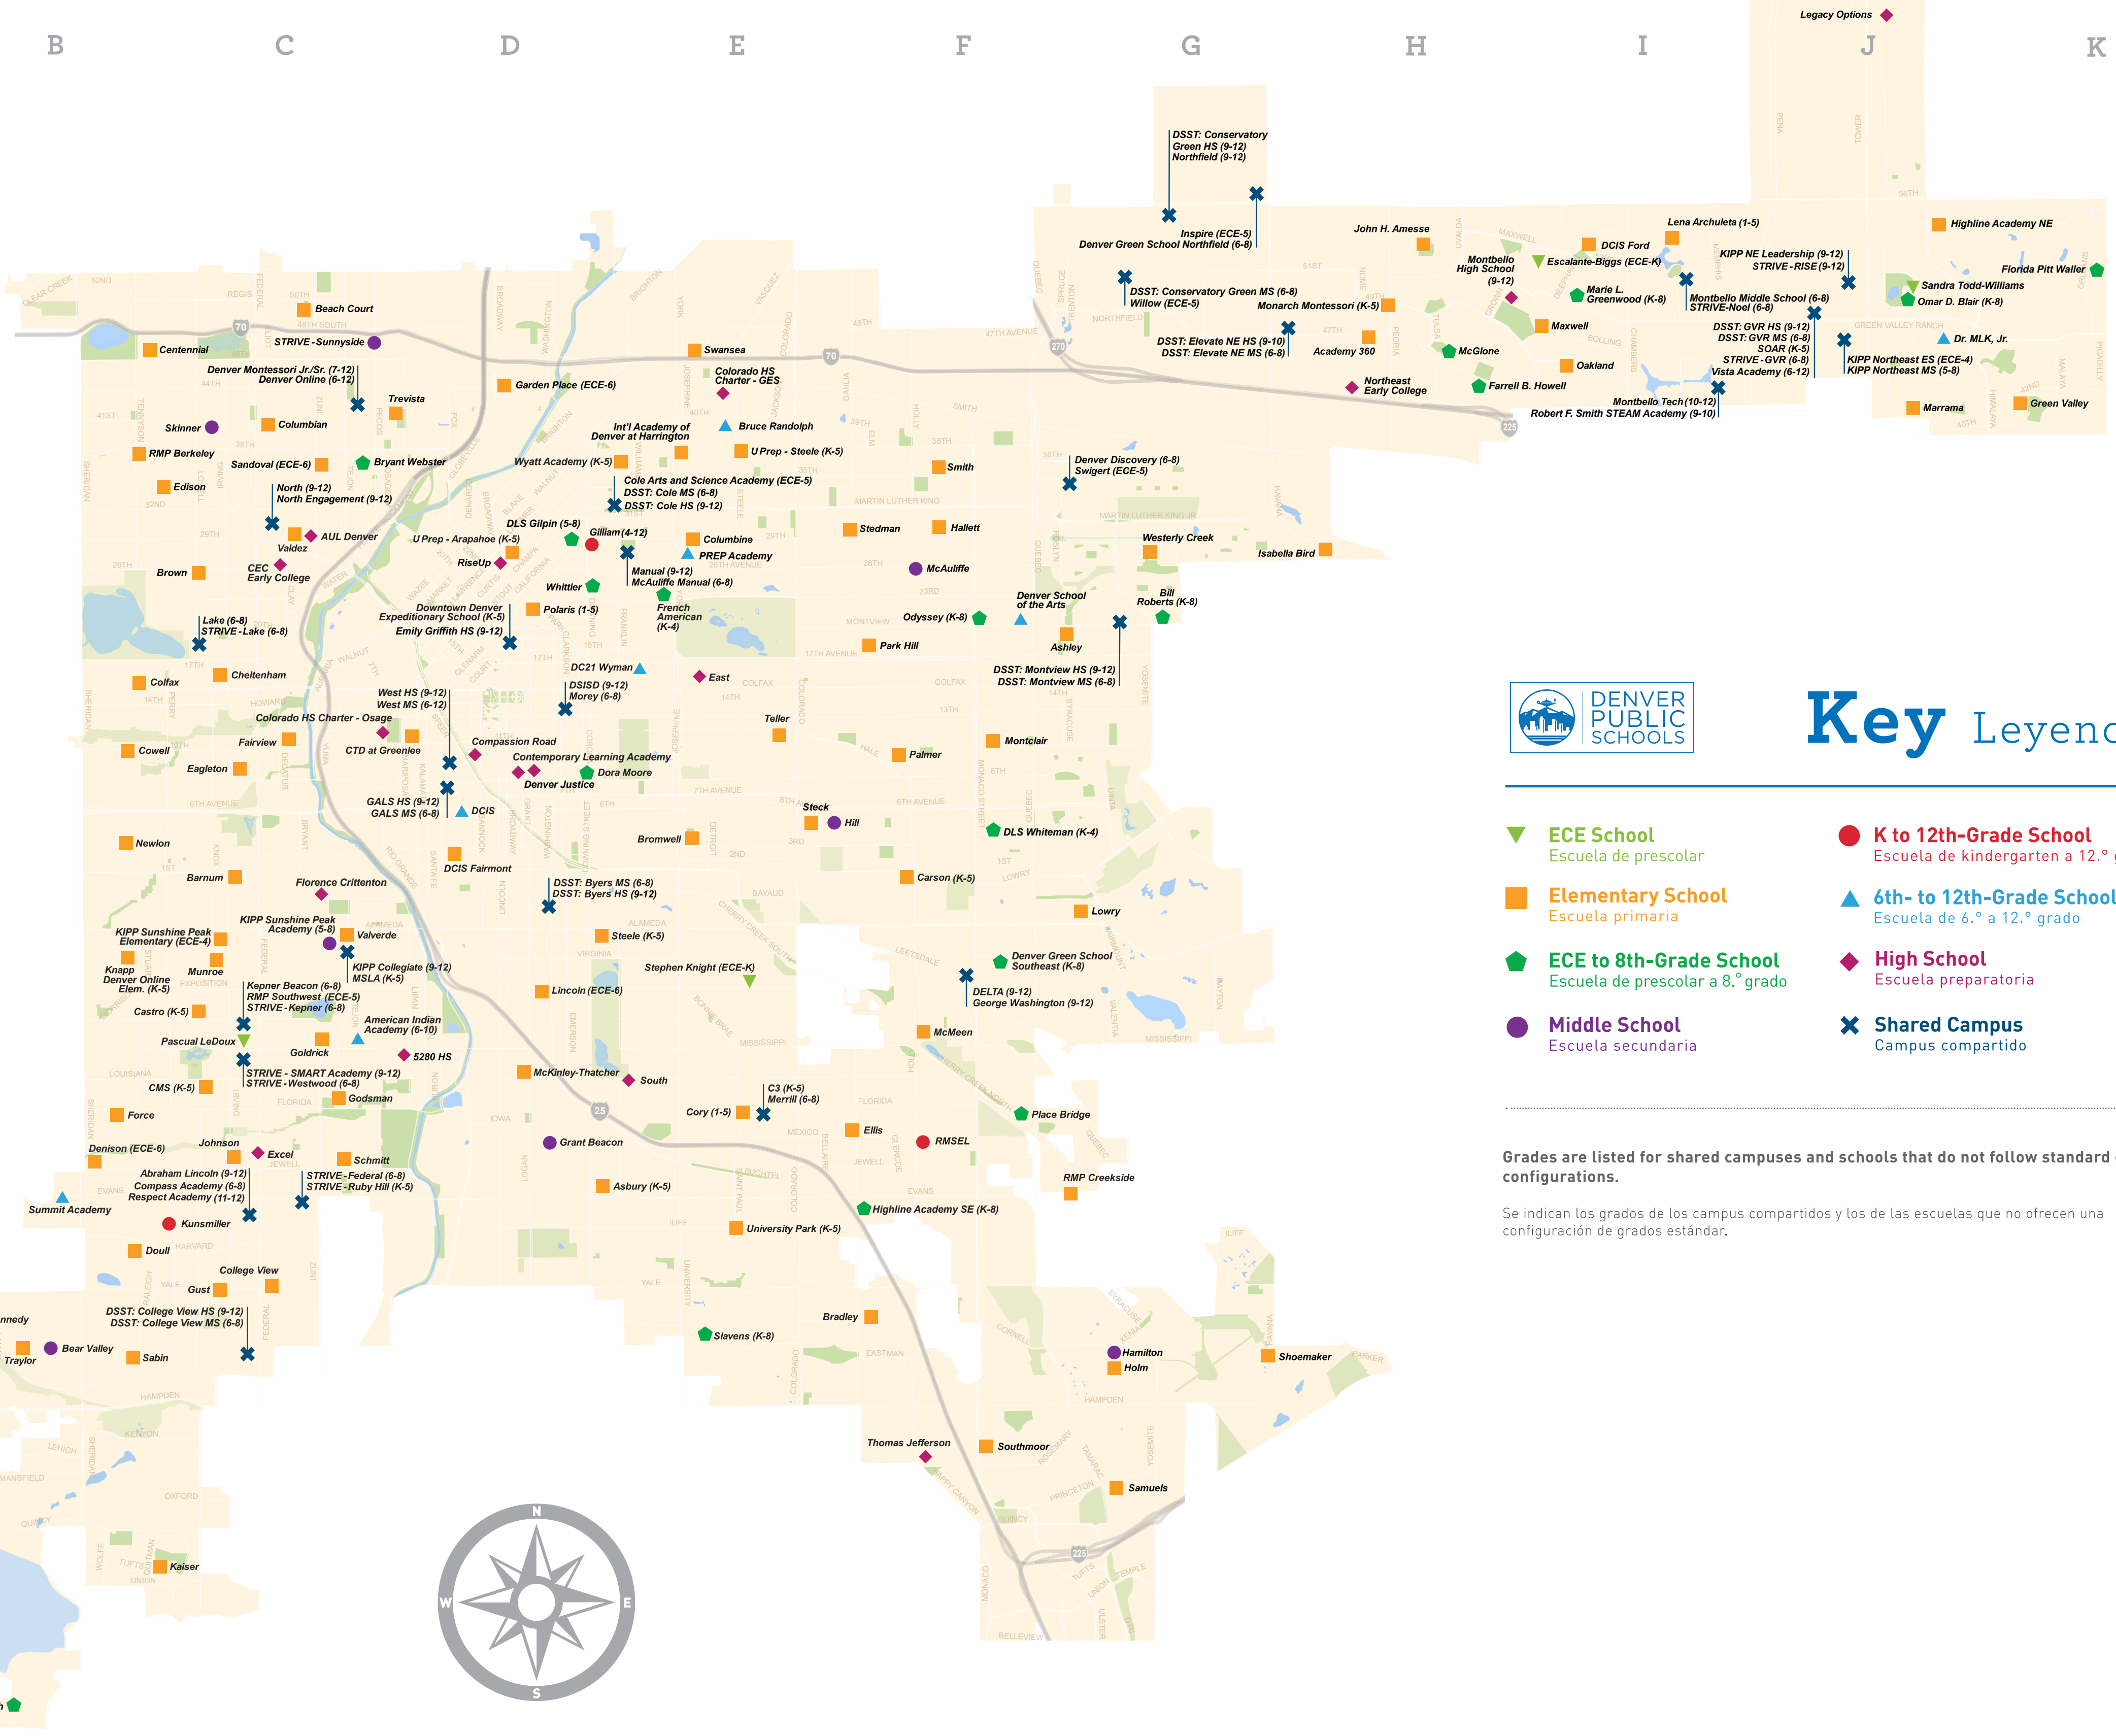

A1 B C D E F G H I J K

2

3

4

5

6

7

8

# Key Leyenda

- ▼ **ECE School**  
Escuela de preescolar
- **Elementary School**  
Escuela primaria
- ◆ **ECE to 8th-Grade School**  
Escuela de preescolar a 8.º grado
- **Middle School**  
Escuela secundaria
- **K to 12th-Grade School**  
Escuela de kindergarten a 12.º grado
- ▲ **6th- to 12th-Grade School**  
Escuela de 6.º a 12.º grado
- ◆ **High School**  
Escuela preparatoria
- ✕ **Shared Campus**  
Campus compartido

Grades are listed for shared campuses and schools that do not follow standard grade configurations.

Se indican los grados de los campus compartidos y los de las escuelas que no ofrecen una configuración de grados estándar.